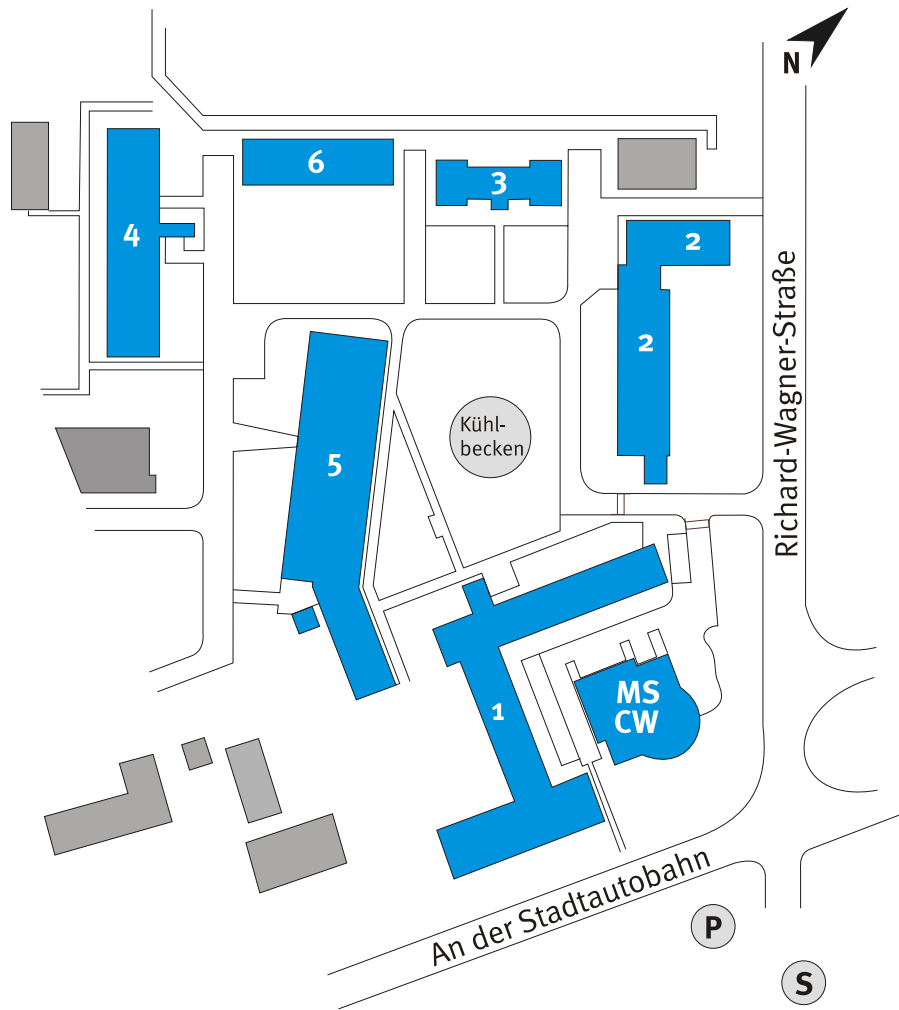

# Campusplan Außenstelle Warnemünde

## Fakultät für Ingenieurwissenschaften/Bereich Seefahrt

- 1 Bereichsbibliothek, Labor
- 2 Bereichsleitung, Hörsaal, Labore, Seminarräume, Studentenclub "Sumpf e. V."
- 3 Lehrgebäude
- 4 Studentenwohnheim
- 5 Laborgebäude
- 6 Bürogebäude

# Anfahrtsplan zur Außenstelle in Rostock-Warnemünde